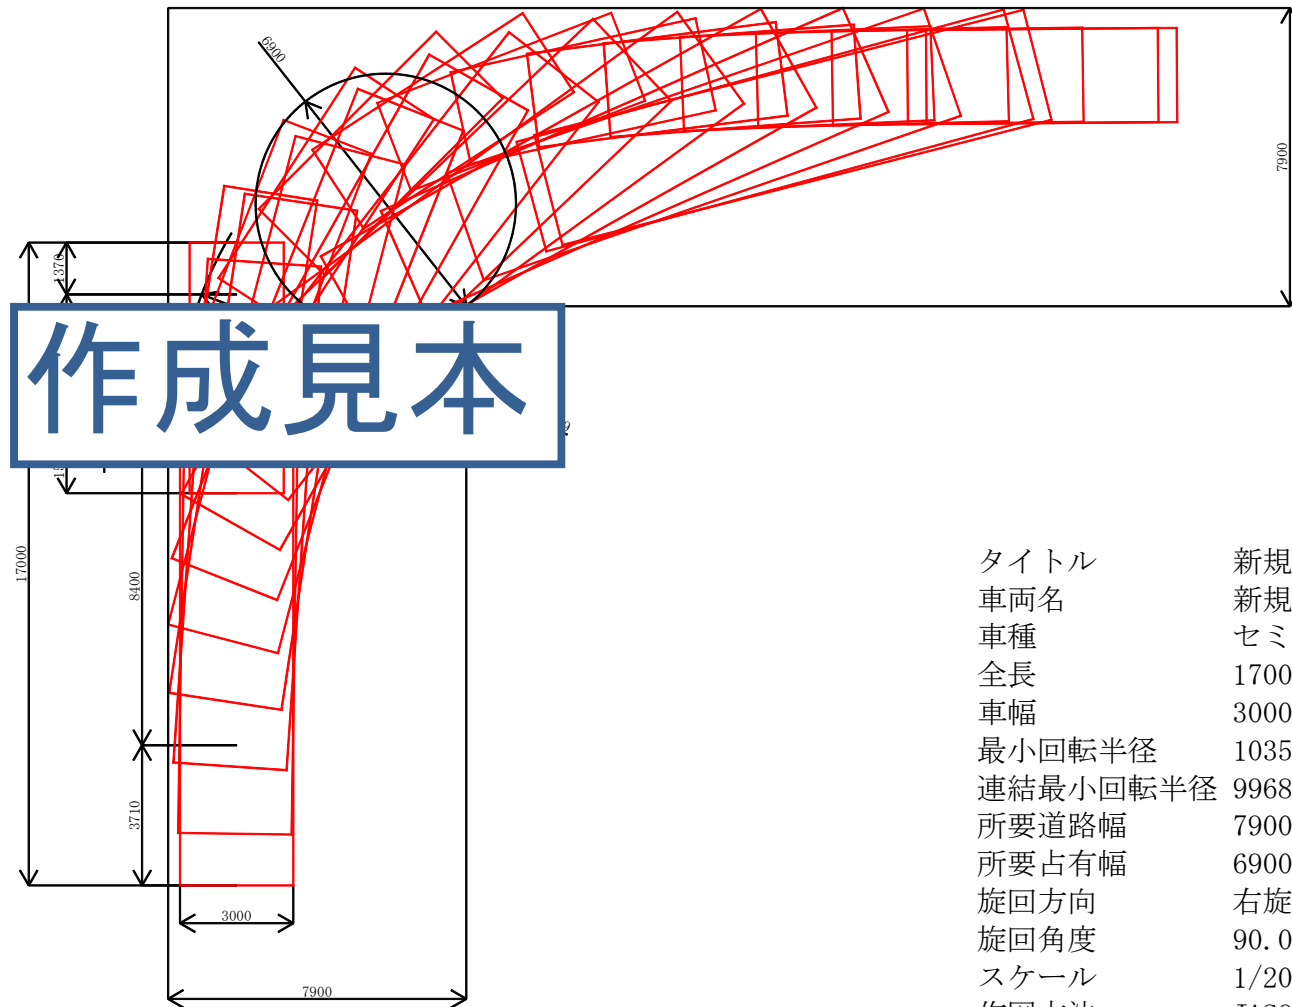

右旋回 90度 スケール 1/200

タイトル	新規車両
車両名	新規車両
車種	セミトレーラ
全長	17000mm
車幅	3000mm
最小回転半径	10359mm
連結最小回転半径	9968mm JASO Z 006-92
所要道路幅	7900 (7887)mm
所要占有幅	6900 (6887)mm
旋回方向	右旋回
旋回角度	90.000度
スケール	1/200
作図方法	JASO Z 006 プロッタ法
刻み角	3度
表示間隔	4